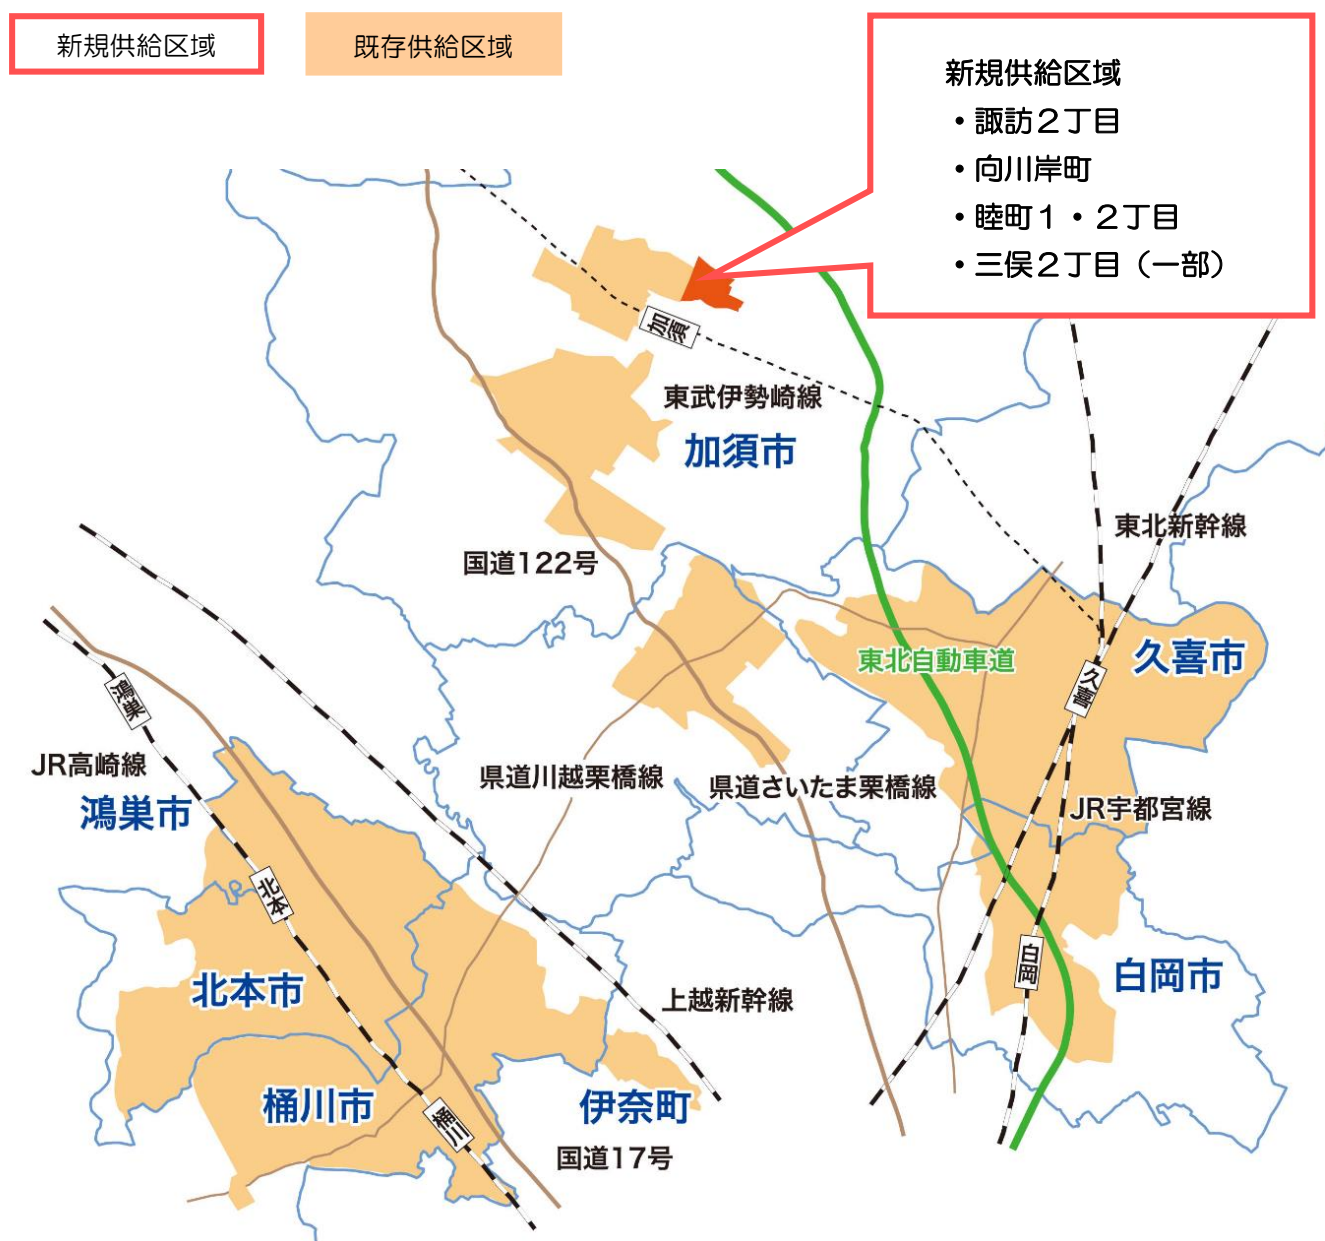

都市ガス供給区域拡張のお知らせ

当社は、ガス事業法に基づき供給区域拡張を内容とする一般ガス供給約款の変更を関東経済産業局に届け出し、平成 28 年 6 月 15 日から当該地区への都市ガス供給が可能となりました。

<拡張する供給区域>

埼玉県加須市

- ・諏訪 2 丁目、向川岸町、睦町 1・2 丁目、三俣 2 丁目（一部）

【都市ガスご導入に関するお問合せ】

- ・都市ガス開発グループ TEL 0480-21-5626

■加須市 諏訪2丁目、向川岸町、睦町1・2丁目、三俣2丁目（一部）